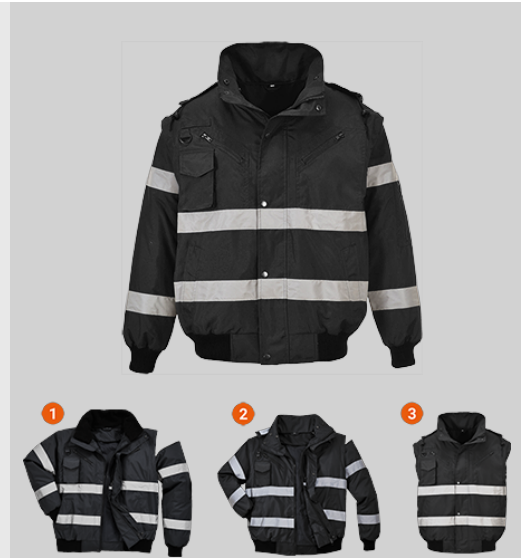

S435 - Iona 4-i-1 pilotjakke

Kollektion: Iona regntøj

Artikler: BESKYTTELSE TIL ALT VEJR

Skal Metervare: 300D åndbar: 100% polyester, 300D Oxford væv, dobbelt PU belagt, åndbar, pletbestandig finish 190g

Metervare for: 100% Polyester Pelsfor 365g

Metervare "for": Ærme: 100% Polyester Fyld, 120g

Produkt information

Alsidig og behagelig beskyttelse mod alle vejrforhold. Den aftagelige pelsfor og krave i kombination med lynlåsærmerne viser, at dette er et fremragende tøj. Talrige udvendige og indvendige lommer med lynlås giver fremragende personlig sikkerhed, mens tilføjelsen af reflekterende tape giver øget synlighed under dårlige lysforhold.

Standarder

EN 343 Klasse 3:1 X (WP 15,000mm)
EN 17353 Type B3

Iona regntøj

Iona™ samlingen tilbyder funktionalitet, ekstra synlighed og vandtæt beskyttelse. Disse dele er certificeret til den vandtætte standard EN 343 (klasse 3) og forbedret synligheds beskyttelses standard EN 17353.

Features

- Ekstremt vandtæt stof finish, vand perler væk fra stofoverfladen
- Slidstærkt Oxford polyester
- Aftageligt for for ekstra alsidighed under mange vejrforhold
- Aftagelige ærmer til multi brug
- Strikket manchete og nederkant
- Reflekterende tape for øget synlighed