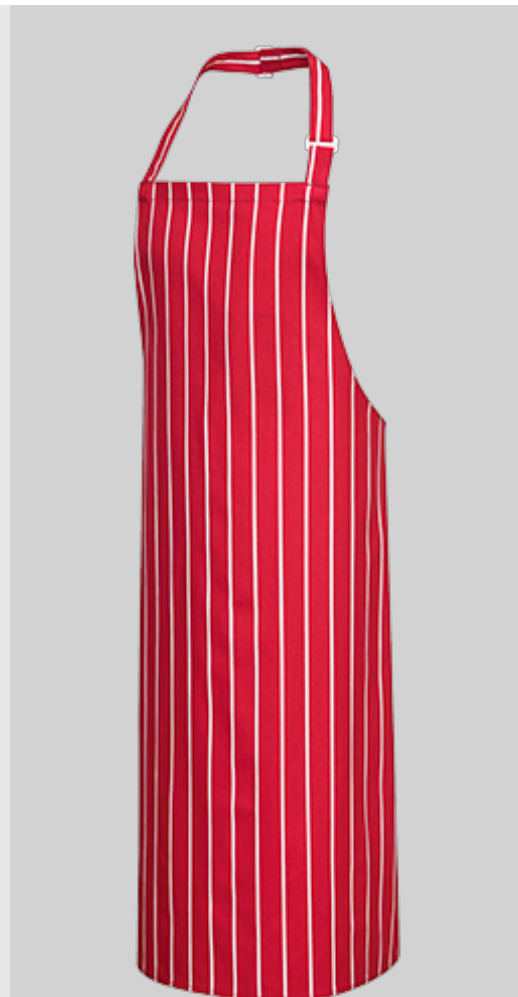

S839 - Slagterforklæde

Kollektion: Kokketøj

Artikler: Fødevare Industrien

Skal Metervare: 280g

Produkt information

Dette klassiske forklæde, der er både professionelt og stilfuldt, er fremstillet i bomuld. Den praktiske binding i nakken øger alsidigheden for denne klassiske model.

Kokketøj

Praktisk, stilfuld og slidstærkt. Beklædningsdelene er designet til at holde brugeren kølig i varme omgivelser. En serie af klassiske og moderne designs. Serien er en all-round vinder.

Features

- Lavet af 100% bomuld for ekstra komfort og åndbarhed
- Justerbar seler til forbedre komfort
- Anti filt-sammen bånd

W72cm X H95cm

S839 - Slagterforklæde
Varekode: 6211421000

Test Hus

Vaskeanvisning

Carton Dimensions/Weight